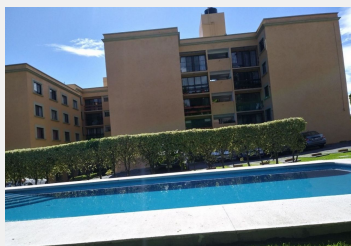

Departamento en Chapultepec

Cuernavaca, Morelos.

Renta: \$7,500

Pesos mexicanos

RENTO DEPARTAMENTO 4° PISO, COL. CHAPULTEPEC, CUERNAVACA, MORELOS, CERCCA DE PRINCIPALES AVENIDAS Y CENTROS COMERCIALES, PLAN DE AYALA, CUAUHTEMOC, DIAZ ORDAZ, CUAUNAHUAC, ACCESO AUTOPISTA, A 15 MIN DEL CENTRO, BODEGA AURRERA, REGISTRO CIVIL, CHEDRAUI, PARQUE ECOLOGICO CHAPULTEPEC, CERCA DE CIVAC (ZONA INDUSTRIAL)

2 recamaras, sala, comedor, cocina equipada, 1 baño, área de lavado, 1 garage, cuenta con A REA COMUN Alberca y jardin, cuenta con cortinas el Departamento, con area de tendido en la azotea, vista panoramica, vigilancia restringida, la renta incluye pago de mtto