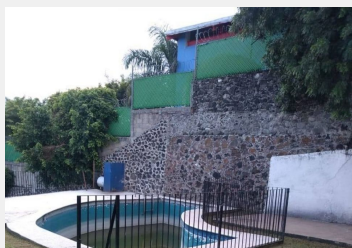

Terreno en Centro Cuernavaca, Morelos.

Venta: \$7,400,000
Pesos mexicanos

EXCELENTE TERRENO EN VENTA 1,495 M2, \$ 7´400,000, PLANO, LIMPIO, CENTRICO, COL. MIGUEL HIDALGO, CUERNAVACA, MORELOS, CERCA DE PRINCIPALES AVENIDAS Y CENTROS COMERCIALES, BOULEVARD JUAREZ, PALMIRA, A 4 MINUTOS DEL CENTRO DE CUERNA, ACCESO AUTOPISTA, TIENDAS DE AUTOSERVICIO, COMERCIAL MEXICANA, SANBORNS DEL CENTRO. Terreno de 1,495 M2, en venta plano, limpio, bardado, enjardinado, con servicios, peque construccion vieja, centrico en Cuernavaca, CON USO DE SUELO CUA, (corredor urbano de uso mixto), documentos en orden, algo negociable, a \$ 5.000 pesos el M2.

Terreno:	1495 m ²	Frente:	28 mts.
----------	---------------------	---------	---------

Fondo:	54 mts.	Tipo de terreno:	Plano bardado limpio
Estado de conservación:	Excelente	Jardín:	Jardin y alberca
Agua potable:	Si	Ubicado:	Sobre calle