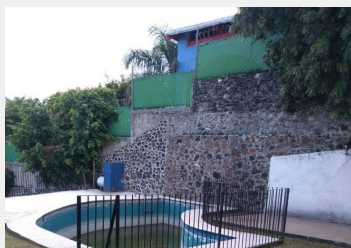

Terreno en Centro Cuernavaca, Morelos.

Venta: \$7,400,000
Pesos mexicanos

EXCELENTE TERRENO EN VENTA 1,495 M2, \$ 7´400,000, PLANO, LIMPIO, CENTRICO, COL. MIGUEL HIDALGO, CUERNAVACA, MORELOS, CERCA DE PRINCIPALES AVENIDAS Y CENTROS COMERCIALES, BOULEVARD JUAREZ, PALMIRA, A 4 MINUTOS DEL CENTRO DE CUERNA,ACCESO AUTOPISTA, TIENDAS DE AUTOSERVICIO, COMERCIAL MEXICANA, SANBORNS DEL CENTRO.Terreno de 1,495 M2, en venta plano, limpio, bardado, enjardinado, con servicios, peque construccion vieja, centrico en Cuernavaca, CON USO DE SUELO CUA, (corredor urbano de uso mixto), documentos en orden, algo negociable, a \$ 5.000 pesos el M2.

Terreno:	1495 m ²	Frente:	28 mts.
----------	---------------------	---------	---------

Fondo:	54 mts.	Tipo de terreno:	Plano bardado limpio
Estado de conservación:	Excelente	Jardín:	Jardin y alberca
Agua potable:	Si	Ubicado:	Sobre calle