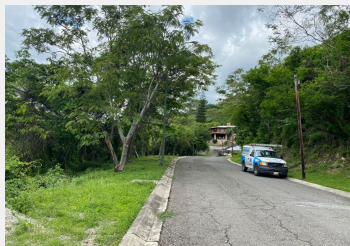

Terreno en Club de Golf San Gaspar Jiutepec, Morelos.

Venta: \$890,000

Pesos mexicanos

Terreno súper ubicado en la Hacienda de Golf San Gaspar. 543MC FRENTE CON 16.37 Y DE FONDO 33.50MC Cuenta con vigilancia las 24 horas , se pagan \$500 de mantenimiento cuenta con todos los servicios, escriturado, en un lugar de alta plusvalía.El terreno esta a desnivel hacia abajo, hay posibilidad de otra entrada ya que da hacia otra calle.Conozcalo tiene una vista espectacular y lo tenemos a muy buen precio. Informes 7772035685 y 777 328 84 81

Vigilancia:	Si	Terreno:	543 m ²
Frente:	16.37 mts.	Fondo:	33.50 mts.
Tipo de terreno:	En desnivel	Estado de conservación:	Excelente