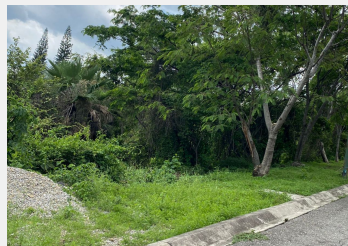

Terreno en Club de Golf San Gaspar Jiutepec, Morelos.

Venta: \$890,000

Pesos mexicanos

Terreno súper ubicado en la Hacienda de Golf San Gaspar. 543MC FRENTE CON 16.37 Y DE FONDO 33.50MC Cuenta con vigilancia las 24 horas , se pagan \$500 de mantenimiento cuenta con todos los servicios, escriturado, en un lugar de alta plusvalía.El terreno esta a desnivel hacia abajo, hay posibilidad de otra entrada ya que da hacia otra calle.Conozcalo tiene una vista espectacular y lo tenemos a muy buen precio. Informes 7772035685 y 777 328 84 81

Vigilancia:	Si	Terreno:	543 m ²
Frente:	16.37 mts.	Fondo:	33.50 mts.
Tipo de terreno:	En desnivel	Estado de conservación:	Excelente