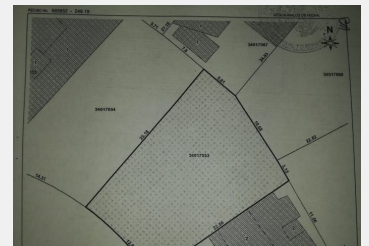

## Cuernavaca, Morelos.

Venta: \$1,400,000  
Pesos mexicanos

Excelente Terreno con un poco de desnivel ascendente. Dentro de Fracc. Privado con estricta vigilancia las 24hrs. Area privativa 354 M. + 134 de indivisos, total 488 Mts. Mantenimiento Mensual \$900.00

Vigilancia:	Si	Terreno:	488 m <sup>2</sup>
Frente:	12.89 mts.		