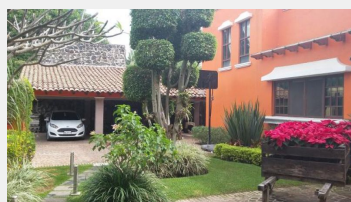

Residencia en Los Apantles

Jiutepec, Morelos.

Venta: \$19,500,000
 Renta: \$55,000
 Pesos mexicanos

Espectacular Residencia muy Comoda y Funcional, Extricta Vigilancia, Un Nivel, ademas cuenta con Gym, Sala de Cine, estudio, sala de TV., alberca con jacuzzi, terraza, chimenea, cascada, estacionamiento varios.

Vigilancia:	Si	Terreno:	1829 m ²
Tipo de terreno:	Plano	Construcción:	630 m ²
Niveles:	1	Edad del inmueble:	10 años
Estado de conservación:	Excelente	Antecomedor:	Si

Sala:	Si	Comedor:	Si
Recámaras:	4	Baños:	6 ½
Closets:	Si tiene	Cocina:	Equipada
Gas estacionario:	Si	Cuarto de servicio:	Con baño
Cisterna:	Si	Estacionamiento:	5 autos
Jardín:	Muy grande	Alberca:	Equipada
Ubicado:	En fraccionamiento	Tráfico:	Nulo