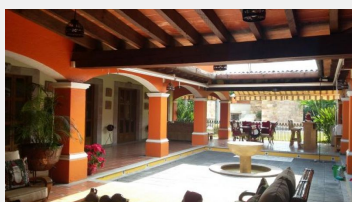

Residencia en Los Apantles

Jiutepec, Morelos.

Venta: \$19,500,000
 Renta: \$55,000
 Pesos mexicanos

Espectacular Residencia muy Comoda y Funcional, Extricta Vigilancia, Un Nivel, ademas cuenta con Gym, Sala de Cine, estudio, sala de TV., alberca con jacuzzi, terraza, chimenea, cascada, estacionamiento varios.

Vigilancia:	Si	Terreno:	1829 m ²
Tipo de terreno:	Plano	Construcción:	630 m ²
Niveles:	1	Edad del inmueble:	10 años
Estado de conservación:	Excelente	Antecomedor:	Si

Sala:	Si	Comedor:	Si
Recámaras:	4	Baños:	6 ½
Closets:	Si tiene	Cocina:	Equipada
Gas estacionario:	Si	Cuarto de servicio:	Con baño
Cisterna:	Si	Estacionamiento:	5 autos
Jardín:	Muy grande	Alberca:	Equipada
Ubicado:	En fraccionamiento	Tráfico:	Nulo