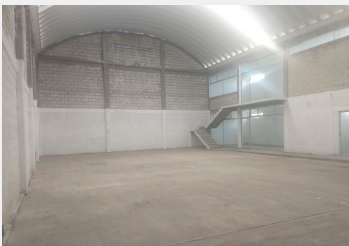

Bodega en El Porvenir Jiutepec, Morelos.

Renta: \$25,000

Pesos mexicanos

Bodega cerca de Paseo Cuahunahuac

A 3 minutos del Crucero de Tizoc.

300 M2 totales.

40 m2 De Oficinas

3 baños totales.

Excelente opción para su negocio!!

Previa Cita.

Terreno:	300.00 m ²	Frente:	10.00 mts.
Fondo:	30.00 mts.	Tipo de terreno:	Plano
Construcción:	300.00 m ²	Niveles:	1
Edad del inmueble:	Nueva	Estado de conservación:	Excelente
Baños:	3	Cisterna:	10000
Ubicado:	Es esquina, sobre calle	Tráfico:	Mínimo